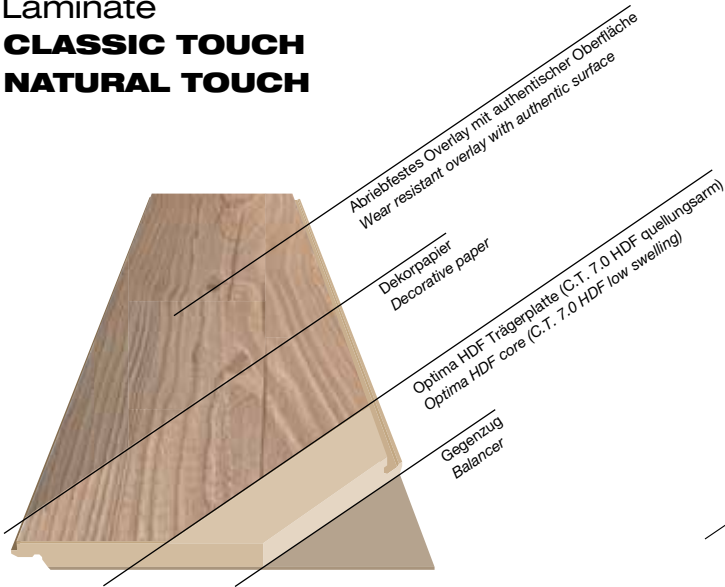

Aufbau | Product Construction

Laminate CLASSIC TOUCH NATURAL TOUCH